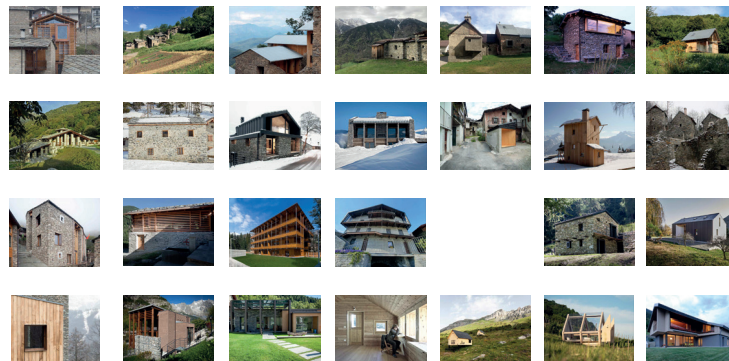

## Architetture contemporanee sulle Alpi occidentali italiane

# Architetture contemporanee sulle Alpi occidentali italiane

A cura  
dell'«Istituto di Architettura montana» del Politecnico di Torino,

in collaborazione con  
Fondazione Courmayeur Mont Blanc,  
Ordine Architetti della Valle d'Aosta  
e Regione Autonoma Valle d'Aosta

Si tratta di opere in cui la qualità nella costruzione dello spazio fisico si intreccia con i processi di sviluppo locale e con la diffusione di pratiche abitative innovative.

Rigenerazione dei luoghi a base culturale, nuova agricoltura, *green economy*, valorizzazione e riuso del patrimonio, turismo sostenibile, sono temi che ricorrono sovente a percorsi di natura partecipativa dando luogo a interventi che, anche se talvolta di scala minuta, incardinano e costruiscono nuovi significati, economie e identità.

I progetti illustrati mostrano come, anche in Valle d'Aosta, sia in atto una metamorfosi culturale in cui l'architettura e l'aménagement del paesaggio tornano a giocare un ruolo strategico per una nuova abitabilità del territorio montano.